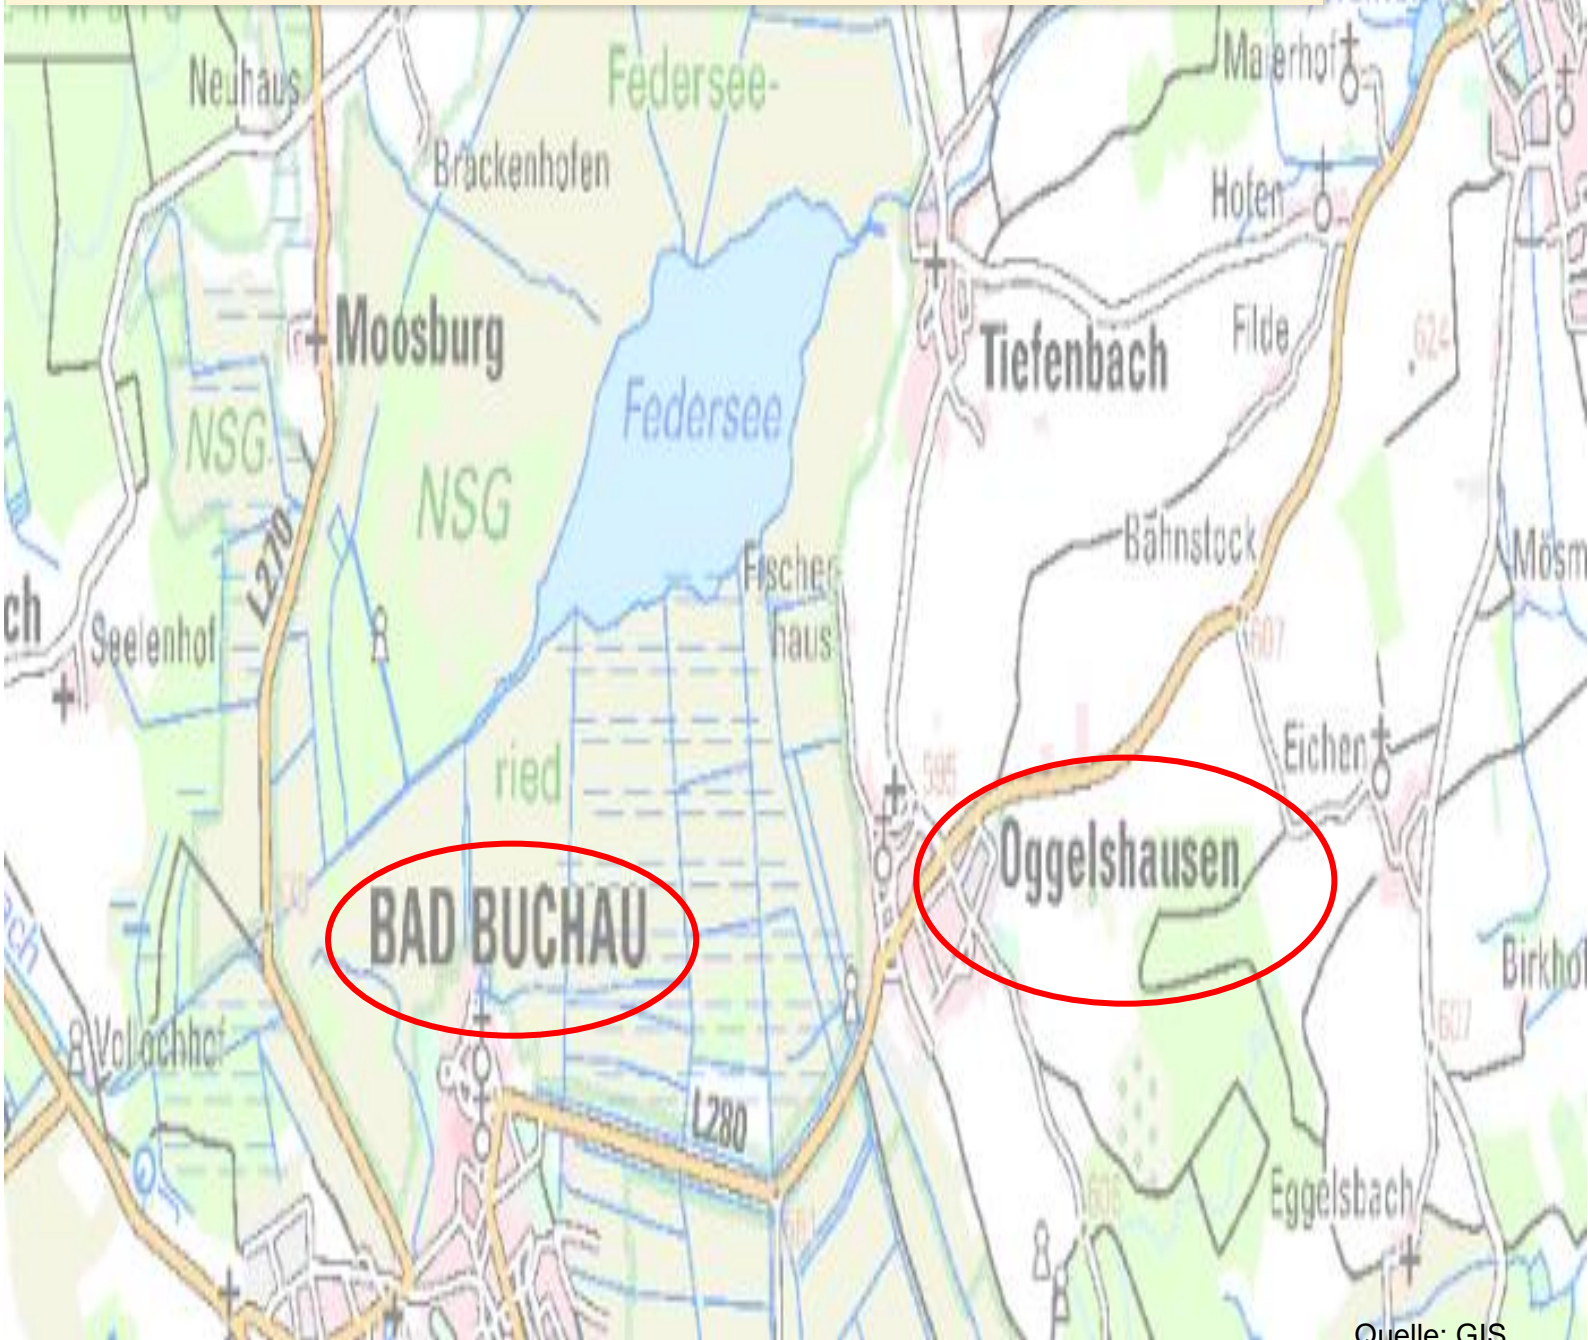

Exposé

Grünlandflächen Bad Buchau und Oggelshausen

Quelle: GIS

Baden-Württemberg

VERMÖGEN UND BAU

Objektbeschreibung

Bad Buchau, Oggelshausen

Lage/Umfeld:	Bad Buchau, Oggelshausen
Grundstücksgröße:	Mehrere Flurstücke
Baurechtliche Situation:	Grünland
Sonstiges zum Grundstück:	Das Land Baden-Württemberg möchte landwirtschaftliche Flächen im Bereich Bad Buchau und Oggelshausen verpachten. Die Ausstellung des Pachtvertrages erfolgt rückwirkend zum 01.01.2024. Die Flächenvergabe erfolgt losweise unter Auswertung eines Bewerbungsformulars. Das Bewerbungsformular fordern Sie bitte bei uns unter den unten genannten Kontaktdaten an.
Zusendung des Bewerbungsformulars:	Bis spätestens zum 15.03.2024